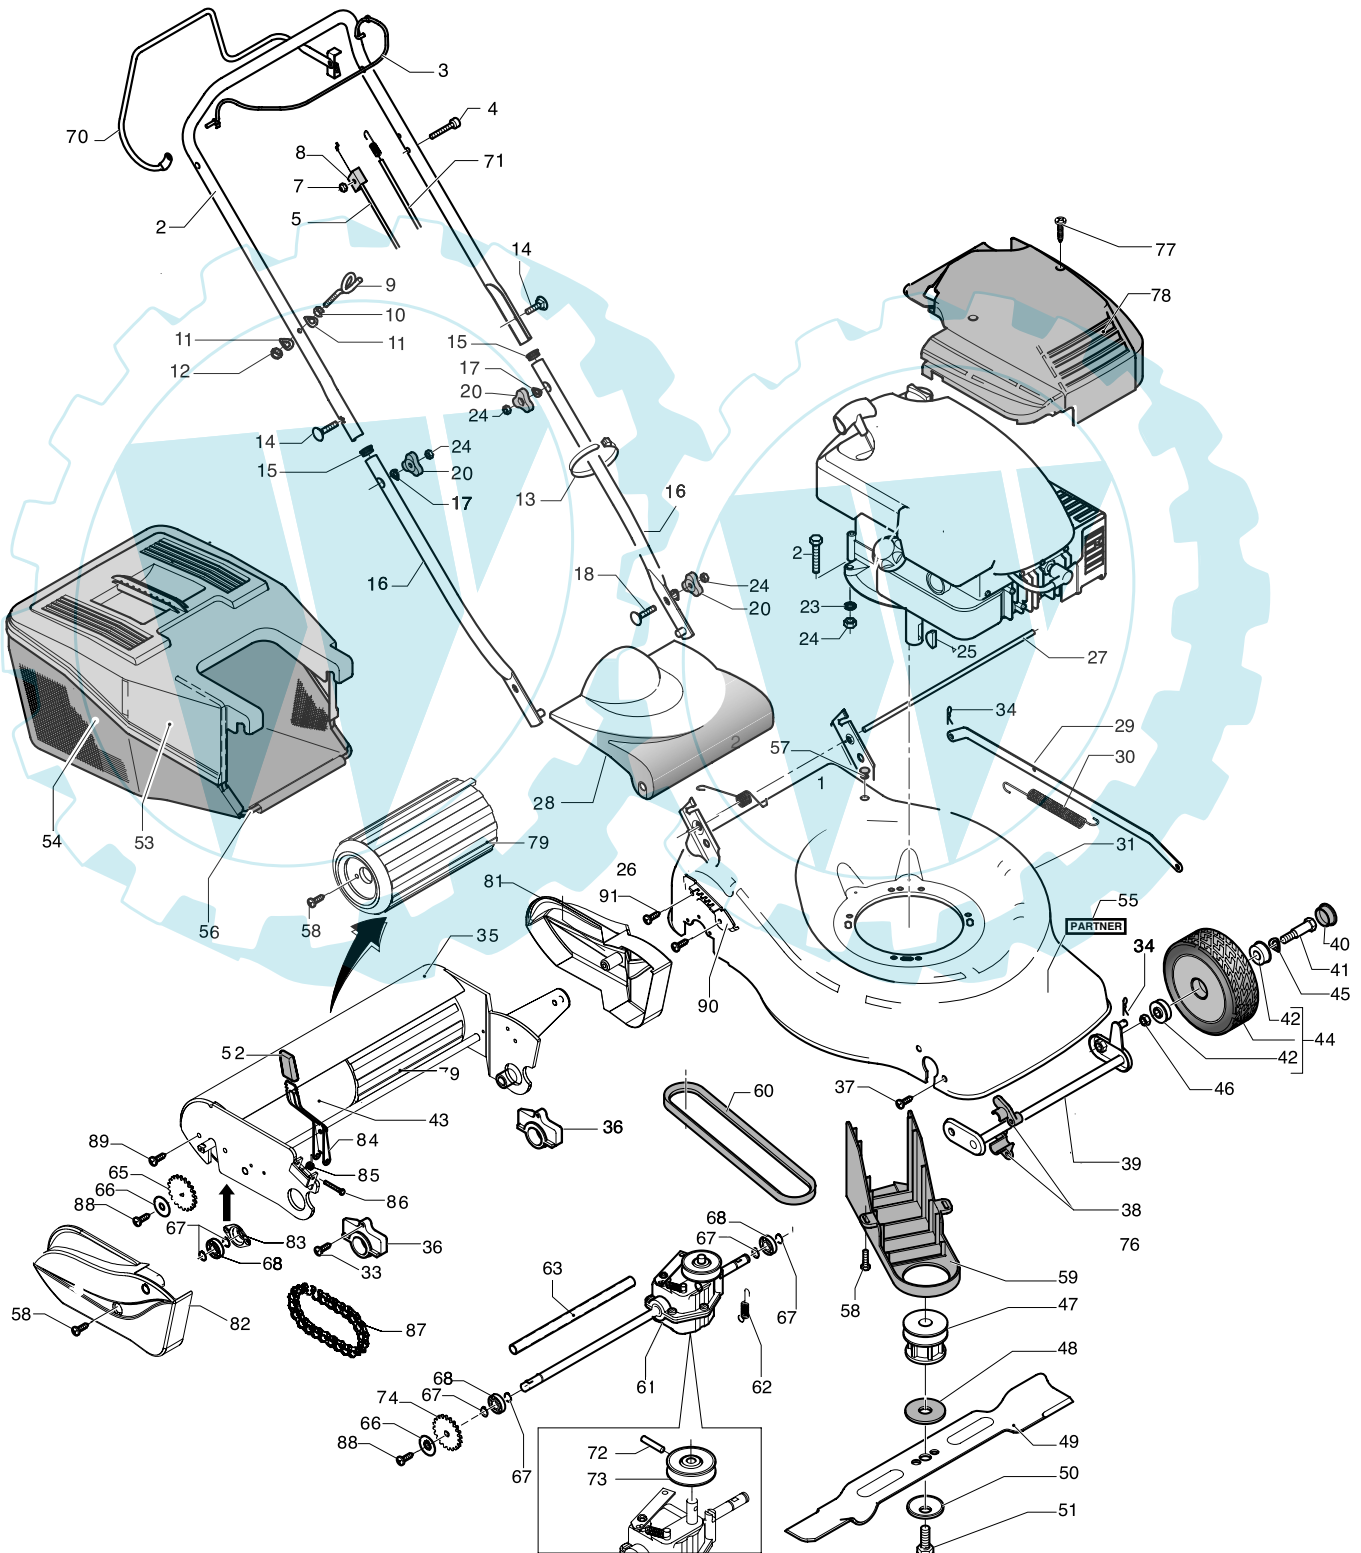

Product Group: **ON 107**

Petrol Wheeled

Sub Group: 1073

Pos.	PN ELX	MEP P/n°	DESCRIPTION	Q.ty	Pos.	PN ELX	MEP P/n°	DESCRIPTION	Q.ty
2	531205204	10121743	HANDLE	1	48	531207243	10531700	WASHER	1
3	531212668	1012146V	BRAKE HANDLE	1	49	531211652	10173170	BLADE	1
4	531206346	10162910	SCREW	1	50	531207237	10530900	WASHER	1
8	531208043	20121983	CABLE SUPPORT	1	51	531208008	20120580	SCREW	1
7	531205213	10121890	NUT	1	52	531207986	20107203	SHEATING	1
5	531205191	10121610	BRAKE CABLE	1	53	531208296	20146113	SAC HOUSING	1
9	531205169	10121470	CABLE HOOK	1	54	531213236	10190023	SAC	1
10	531204961	10115900	WASHER	4	55	531211559	9999A255	LABEL	1
11	531207165	10501200	NUT	12	56	531213514	20190253	SAC FRAME	1
12	531208491	20281800	NUT	1	57	531205557	10135413	CABLE LOCK	1
13	531205581	10135600	CLAMP	2	58	531207856	10831800	SCREW	9
14	531207089	10402401	SCREW	2	59	531205047	10120183	BELT HOUSING	1
15	531208950	20833303	PLUG	2	60	531207280	10548500	BELT	1
16	531206071	10150133	LOWER HANDLE	2	61	531213235	9190010	GEAR-BOX	1
17	531207090	10402402	WASHER	2	62	531206182	10155210	SPRING	1
18	531204921	10114100	SCREW	2	63	531207697	10766503	SPACER TUBE	1
20	531204923	10114303	KNOP	2	65	531213250	10190090	SPROKET Z 21	1
21	531205999	10146330	SPRING	1	66	531207786	10805000	WASHER	2
22	531205196	10121700	SCREW	3	67	531208772	20655800	SEEGER	8
23	531207981	20106200	WASHER	6	68	531208778	20657600	BALL-BEARING	4
24	531207982	20106300	NUT	3	69	531208859	20761300	WASHER	2
25	531204907	10100900	KEY	1	70	531205208	10121823	CLUTCH HANDLE	1
27	531211441	10172980	TIE ROD	1	71	531211847	10173110	CABLE	1
28	531212541	1017351V	DEFLECTOR	1	72	531206772	10300720	PIN	1
29	531213246	10190153	ROD	1	73	531208899	20768203	PULLEY	1
30	531205056	10120460	SPRING	1	74	531213252	10190110	SPROKET Z 8	1
31	531213282	1018505E	DECK	1	75	531211966	10155560	SPACER	2
33	531208216	20135720	SCREW	2	76	531206031	10146690	SAFETY HOUSING	1
34	531206653	10281400	COTTER PIN	2	77	531212710	BS95225	SCREW	1
35	531213471	1019005	AXLE	1	78	531212431	1017320V	MOTOR COVER	1
36	531213610	1019045	SUPPORT	2	79	531213479	10190363	ROLLER PLASTIC	2
37	531208844	20734900	SCREW	4	81	531213242	10190133	AXLE HOUSING LEFT	1
38	531205057	10120473	SUPPORT	4	82	531213243	10190143	AXLE HOUSING RIGHT	1
39	531212587	1012029	AXLE	1	83	531213606	1019006ZC	SUPPORT	2
40	531210795	1011480V	PLUG	2	84	531213477	1019033ZC	LEVER	1
41	531205042	10120090	SCREW	2	85	531210817	10175450	SPRING	1
42	531205214	10121900	BALL-BEARING	4	86	531206346	10162910	SCREW	1
43	531213470	1019004ZC	COMPLETE ROLLEF	1	87	531213253	10190160	CHAIN	1
44	531212635	917511V	WHEEL	2	88	531213256	10190230	SCREW	2
45	531206644	10275100	WASHER	4	89	531213251	10190100	SCREW	4
46	531207978	20101700	NUT	4	90	531213478	10190340	PLATE H-WHEEL	1
47	531205048	10120200	BLADE ADAPTER	1	91	531213605	10185070	RIVET	2